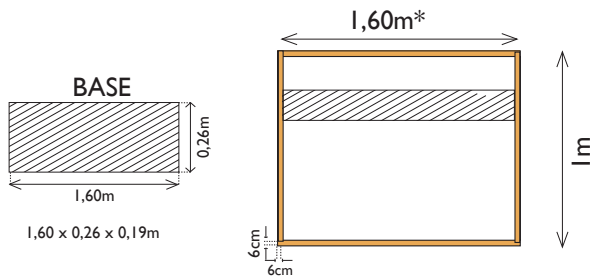

Modo de transporte / Transport method

24 pcs. (Horizontal)
Special Pallet
(1 x 1,60 x 1,30m)

*Dimensions due to NEMESIS cartoon box

Productos relacionados / Related products

NEMESIS 110

Altura máxima Maximum height	4m
Carga máxima Maximum load	110kg
Altura mínima Minimum height	1,55m
Área de trabajo Working area	1,18 x 1,39m
Peso Weight	17,5kg