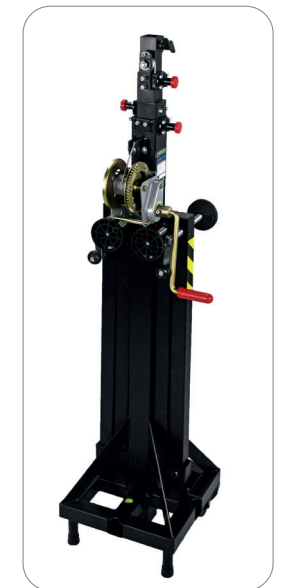

Síguenos en / Follow us on: